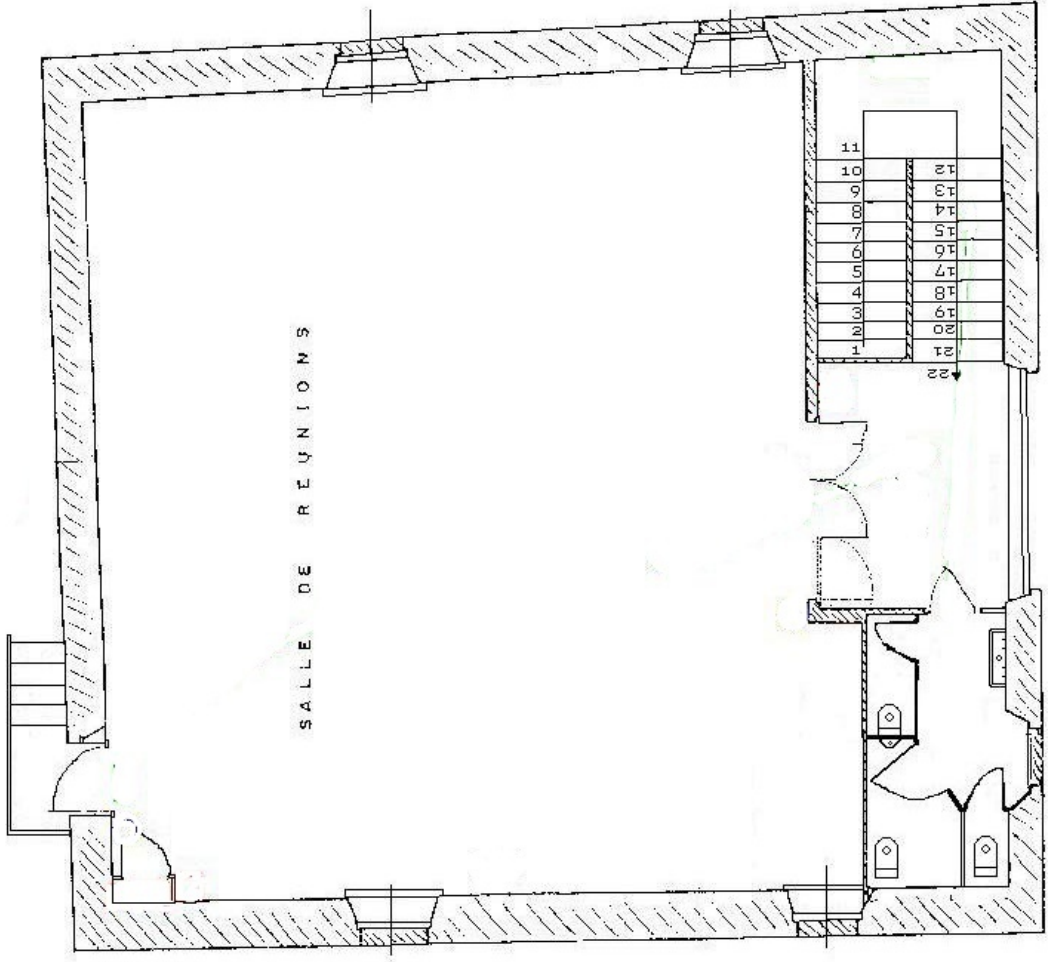

La Chaufferie

Accès handicapée

154,9cm cm

Cour d'entrée

Local à
Ski / Montagne

130 cm

2052cm cm

Plan

FACADE CHARTREUSE

FACADE BELLEDONNE

CHAMBRE TYPE

ACCES ET COURSIVE ABRITEE