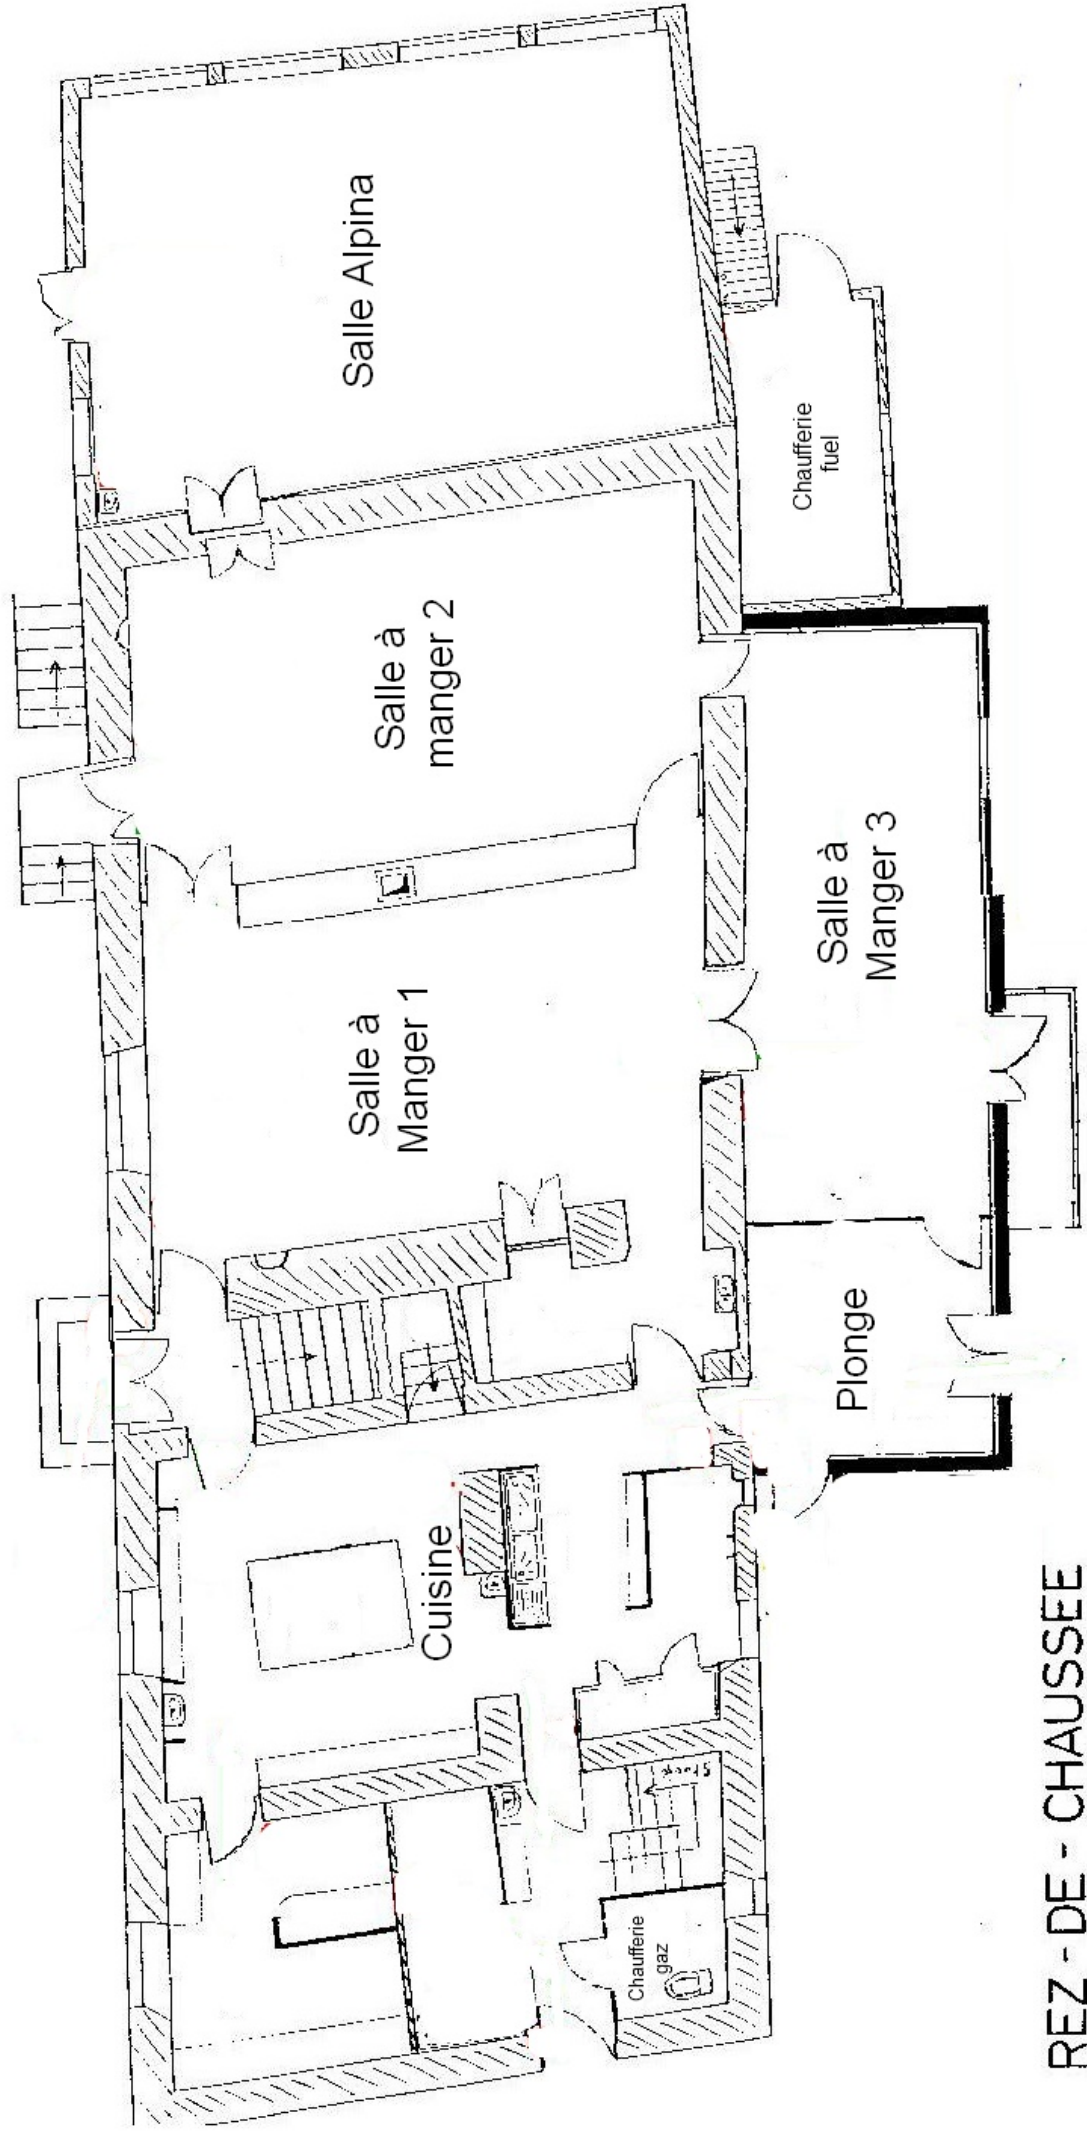

Plan

Grande Maison

Champfleuri
Centre de Vacances et d'Accueil
38190 Le Champ-Près-Froges
Tel. 04 76 71 41 07

REZ - DE - CHAUSSEE