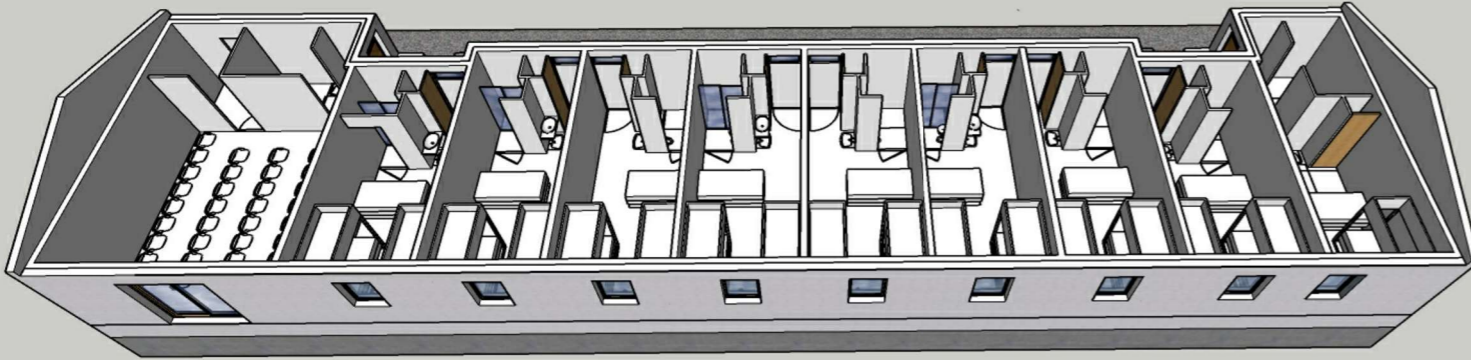

La Chaufferie

Accès handicapée

154,9cm cm

Cour d'entrée

Local à
Ski / Montagne

130 cm

2052cm cm

Plan

FACADE CHARTREUSE

FACADE BELLEDONNE

CHAMBRE TYPE

ACCES ET COURSIVE ABRITEE