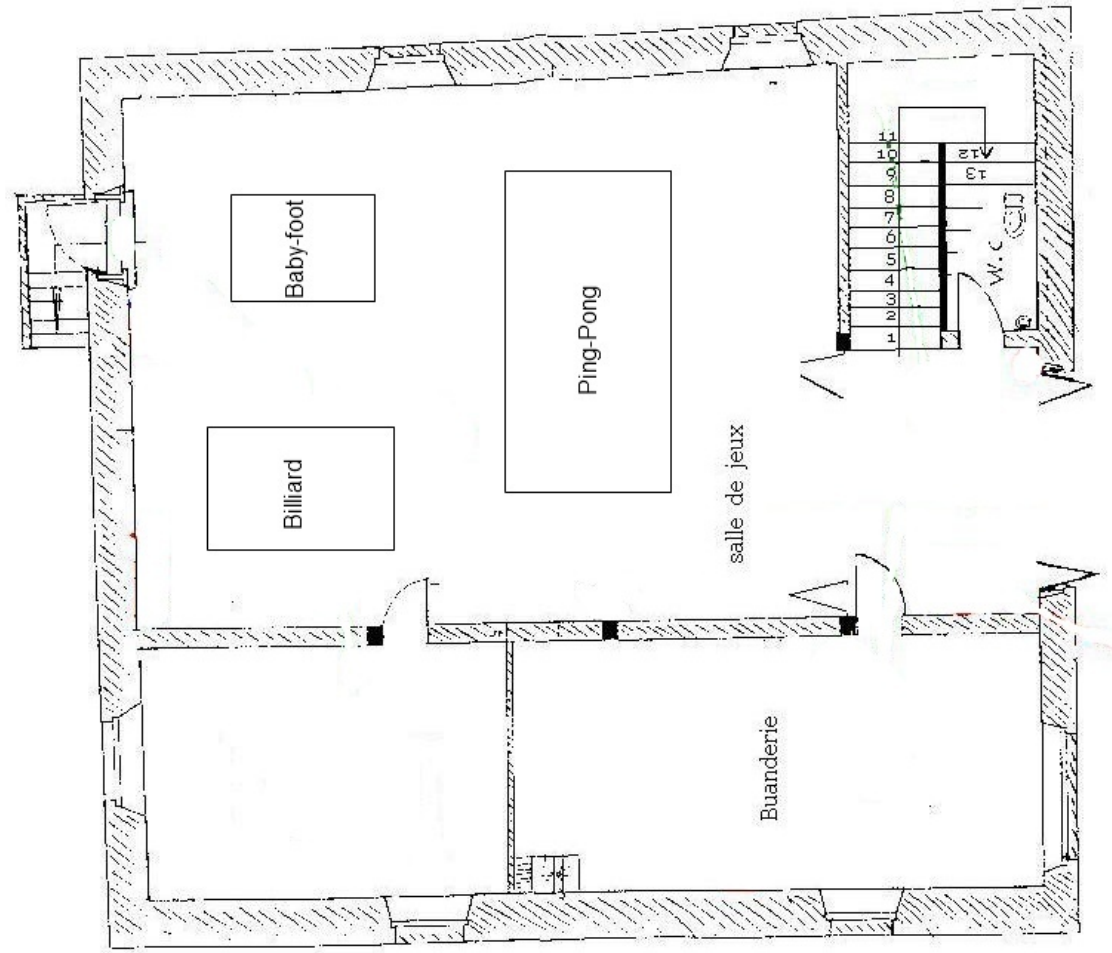

La Chaufferie

Accès handicapée

154,9cm cm

Cour d'entrée

Local à
Ski / Montagne

130 cm

2052cm cm

Plan

FACADE CHARTREUSE

FACADE BELLEDONNE

CHAMBRE TYPE

ACCES ET COURSIVE ABRITEE