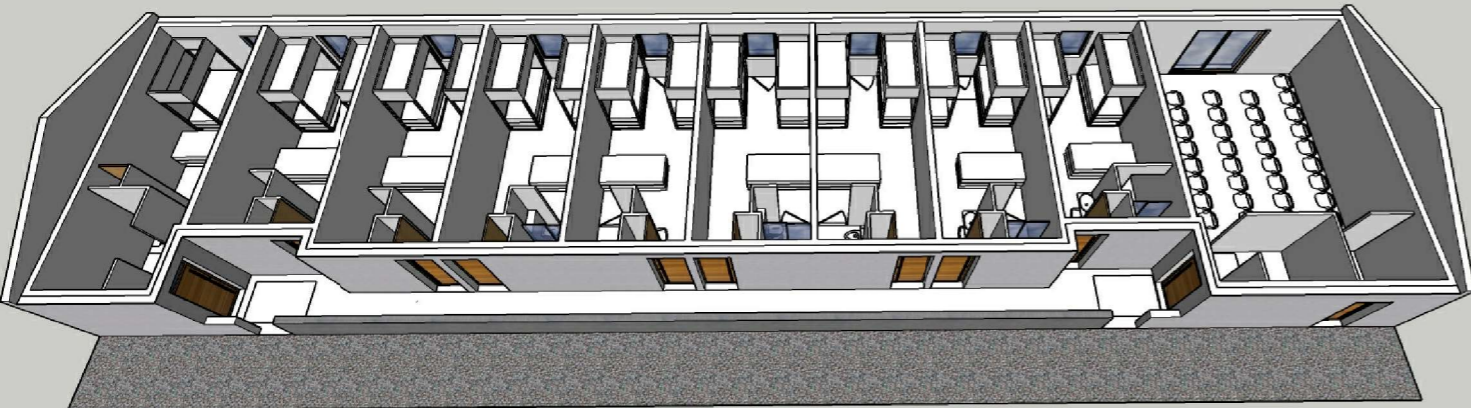

La Chaufferie

Accès handicapée

154,9cm cm

Cour d'entrée

Local à
Ski / Montagne

130 cm

2052cm cm

Plan

FACADE CHARTREUSE

FACADE BELLEDONNE

CHAMBRE TYPE

ACCES ET COURSIVE ABRITEE