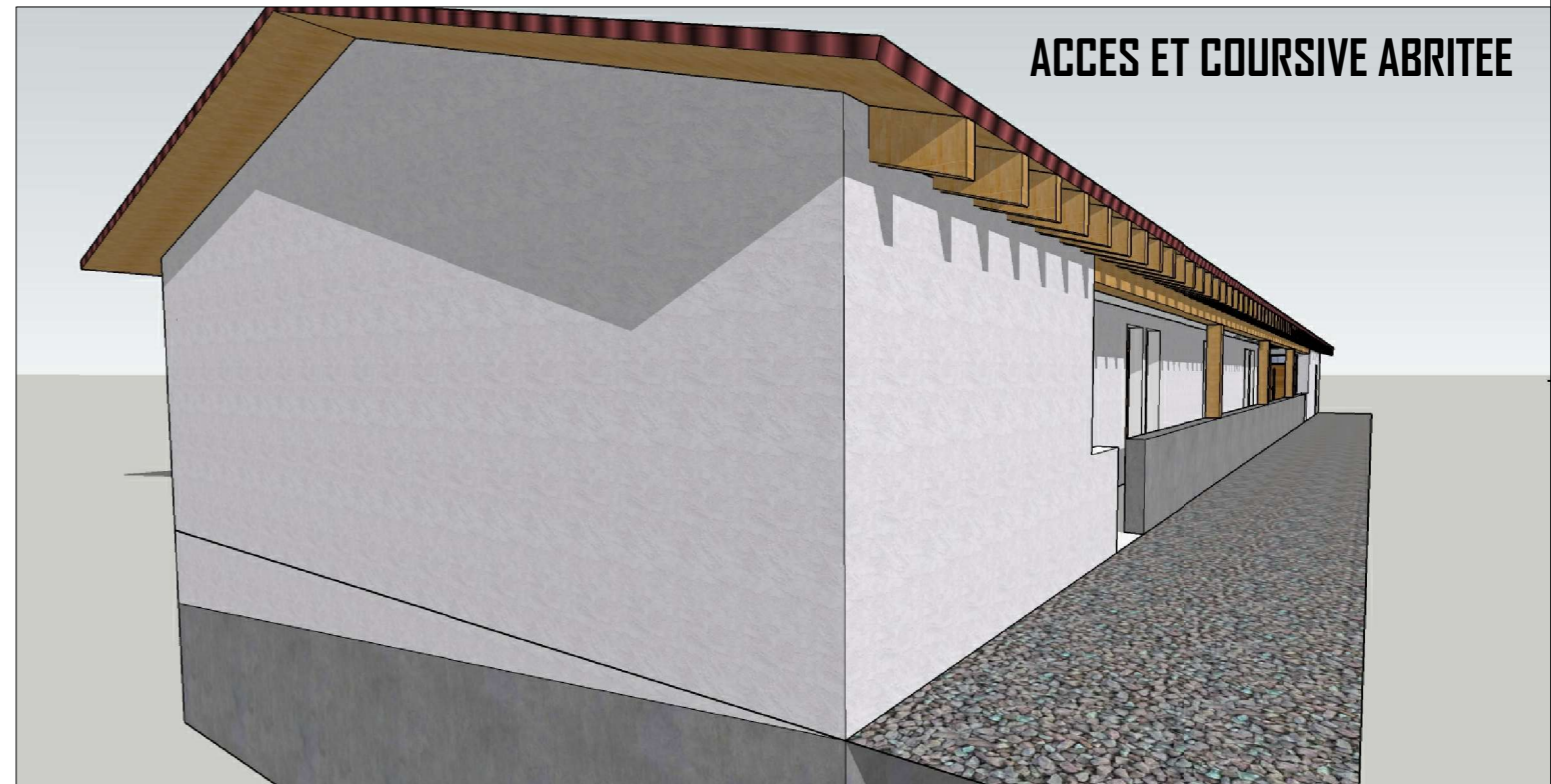

La Chaufferie

Accès handicapée

154,9cm cm

Cour d'entrée

Local à
Ski / Montagne

130 cm

2052cm cm

Plan

FACADE CHARTREUSE

FACADE BELLEDONNE

CHAMBRE TYPE

ACCES ET COURSIVE ABRITEE