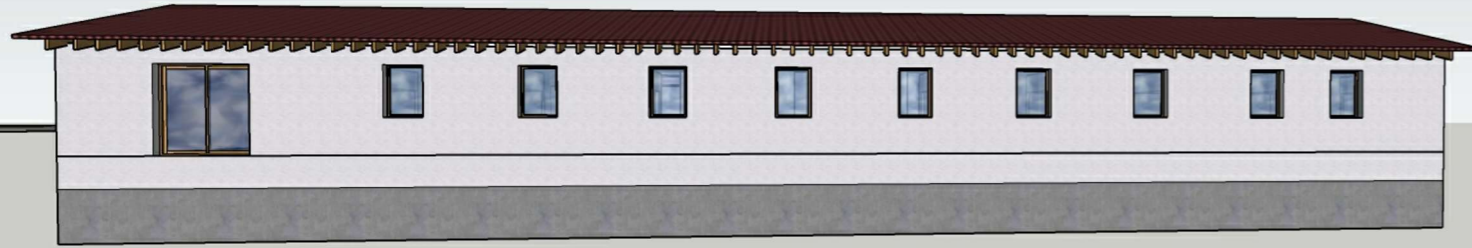

La Chaufferie

Accès handicapée

154,9cm cm

Cour d'entrée

Local à
Ski / Montagne

130 cm

2052cm cm

Plan

FACADE CHARTREUSE

FACADE BELLEDONNE

CHAMBRE TYPE

ACCES ET COURSIVE ABRITEE